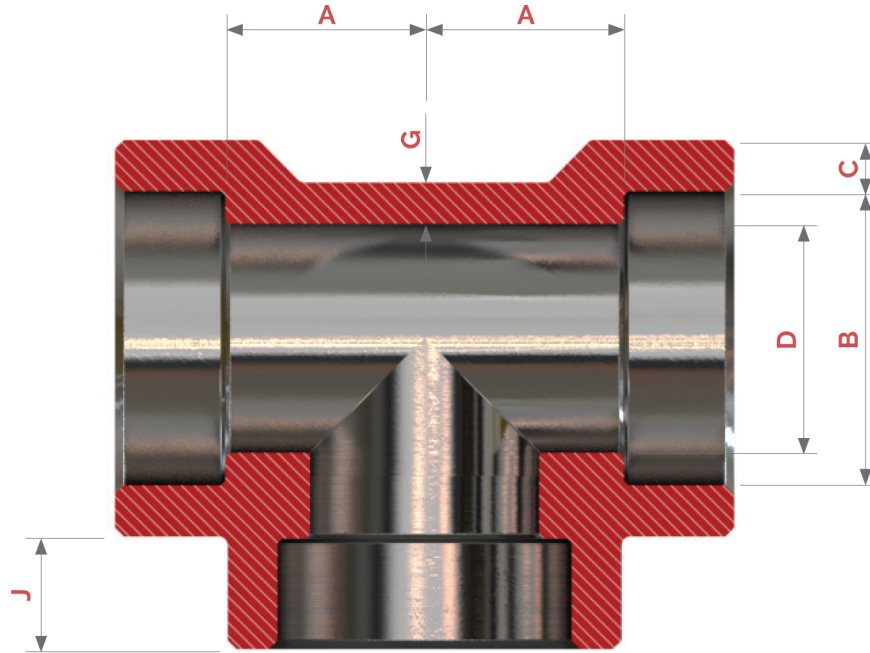

Tee

Manufacturing Material

ASTM A182 TP GR F.304/L
and F.316LS

All measures may change
without prior notice

3000 lb.

DN	Ø	B	C		D	A	G	J
			Padrão	Tam. min.				
6	1/8	10,8	3,18	3,18	6,9	11,0	2,41	9,5
8	1/4	14,2	3,78	3,3	9,3	11,0	3,03	9,5
10	3/8	17,6	4,01	3,5	12,6	13,5	3,20	9,5
15	1/2	21,8	4,67	4,09	15,8	15,5	3,73	9,5
20	3/4	27,2	4,9	4,27	21,0	19,0	3,91	12,5
25	1	33,9	5,69	4,98	26,7	22,5	4,55	12,5
32	1.1/4	42,7	6,07	5,28	35,1	27,0	4,85	12,5
40	1.1/2	48,8	6,35	5,54	40,9	32,0	5,08	12,5
50	2	61,2	6,93	6,04	52,5	38,0	5,54	16,0
65	2.1/2	73,9	8,76	7,67	62,7	41,0	7,01	16,0
80	3	89,8	9,52	8,3	78,0	57,0	7,62	16,0
100	4	115,2	10,69	9,35	102,3	66,5	8,56	19,0

Discover our other product lines

Sanitary Fittings
Threaded Fittings
Tubular Fittings

Stainless Steel Flange
Stainless Steel Pipes
Sanitary Valves

X-STEEL

Tee

Manufacturing Material

ASTM A182 TP GR F.304/L
and F.316LS

All measures may change
without prior notice

6000 lb.

DN	Ø	B	C		D	A	G	J
			Padrão	Tam. min.				
6	1/8	10,8	3,69	3,43	4,0	11,0	3,15	9,5
8	1/4	14,2	4,6	4,01	6,4	13,5	3,68	9,5
10	3/8	17,6	5,03	4,37	9,2	15,5	4,01	9,5
15	1/2	21,8	5,97	5,18	11,8	19,0	4,78	9,5
20	3/4	27,2	6,96	6,04	15,6	22,5	5,56	12,5
25	1	33,9	7,92	6,93	20,7	27,0	6,35	12,5
32	1.1/4	42,7	7,92	6,93	29,5	32,0	6,35	12,5
40	1.1/2	48,8	8,92	7,8	34,0	38,0	7,14	12,5
50	2	61,2	10,92	9,5	42,9	41,0	8,74	16,0