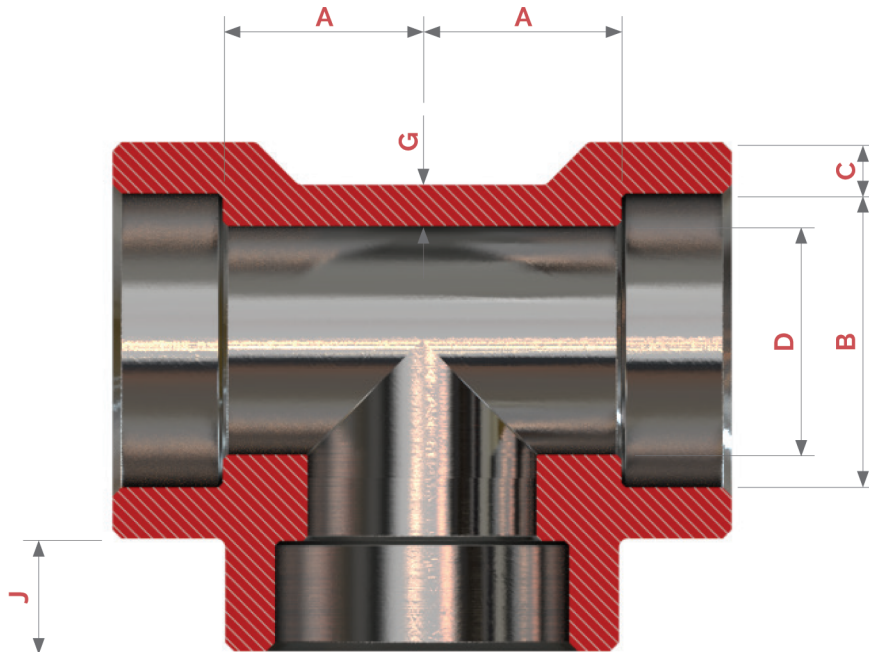

Discover our other product lines

Sanitary Fittings
Threaded Fittings
Tubular Fittings

Stainless Steel Flange
Stainless Steel Pipes
Sanitary Valves

X-STEEL

Tee

Manufacturing Material

ASTM A182 TP GR F.304/L
and F.316LS

All measures may change
without prior notice

9000 lb.

DN	Ø	B	C		D	A	G	J
			Padrão	Tam. min.				
15	1/2	21,8	9,35	8,18	6,4	25,5	7,74	9,5
20	3/4	27,2	9,78	8,56	11,1	28,5	7,82	12,5
25	1	33,9	11,38	9,96	15,2	32,0	9,09	12,5
32	1.1/4	42,7	12,14	10,62	22,8	35,0	9,7	12,5
40	1.1/2	48,8	12,7	11,12	28,0	38,0	10,15	12,5
50	2	61,2	13,84	12,12	38,2	54,0	11,07	16,0