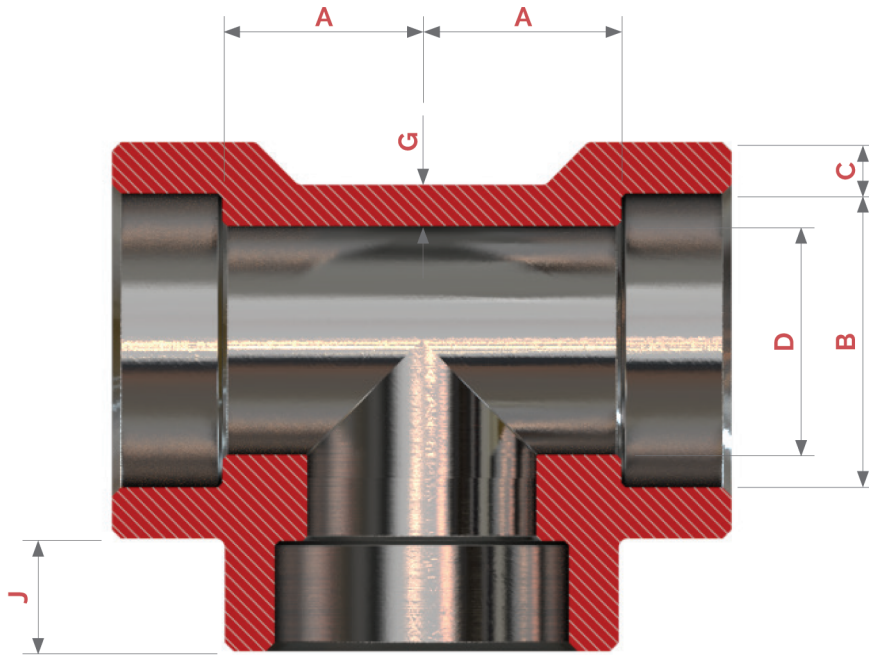

Tee

Manufacturing Material

ASTM A182 TP GR F.304/L
and F.316LS

All measures may change
without prior notice

3000 lb.

DN	Ø	B	C		D	A	G	J
			Padrão	Tam. min.				
6	1/8	10,8	3,18	3,18	6,9	11,0	2,41	9,5
8	1/4	14,2	3,78	3,3	9,3	11,0	3,03	9,5
10	3/8	17,6	4,01	3,5	12,6	13,5	3,20	9,5
15	1/2	21,8	4,67	4,09	15,8	15,5	3,73	9,5
20	3/4	27,2	4,9	4,27	21,0	19,0	3,91	12,5
25	1	33,9	5,69	4,98	26,7	22,5	4,55	12,5
32	1.1/4	42,7	6,07	5,28	35,1	27,0	4,85	12,5
40	1.1/2	48,8	6,35	5,54	40,9	32,0	5,08	12,5
50	2	61,2	6,93	6,04	52,5	38,0	5,54	16,0
65	2.1/2	73,9	8,76	7,67	62,7	41,0	7,01	16,0
80	3	89,8	9,52	8,3	78,0	57,0	7,62	16,0
100	4	115,2	10,69	9,35	102,3	66,5	8,56	19,0

Discover our other product lines

Sanitary Fittings
Threaded Fittings
Tubular Fittings

Stainless Steel Flange
Stainless Steel Pipes
Sanitary Valves

X-STEEL

Tee

Manufacturing Material

ASTM A182 TP GR F.304/L
and F.316LS

All measures may change
without prior notice

6000 lb.

DN	Ø	B	C		D	A	G	J
			Padrão	Tam. min.				
6	1/8	10,8	3,69	3,43	4,0	11,0	3,15	9,5
8	1/4	14,2	4,6	4,01	6,4	13,5	3,68	9,5
10	3/8	17,6	5,03	4,37	9,2	15,5	4,01	9,5
15	1/2	21,8	5,97	5,18	11,8	19,0	4,78	9,5
20	3/4	27,2	6,96	6,04	15,6	22,5	5,56	12,5
25	1	33,9	7,92	6,93	20,7	27,0	6,35	12,5
32	1.1/4	42,7	7,92	6,93	29,5	32,0	6,35	12,5
40	1.1/2	48,8	8,92	7,8	34,0	38,0	7,14	12,5
50	2	61,2	10,92	9,5	42,9	41,0	8,74	16,0