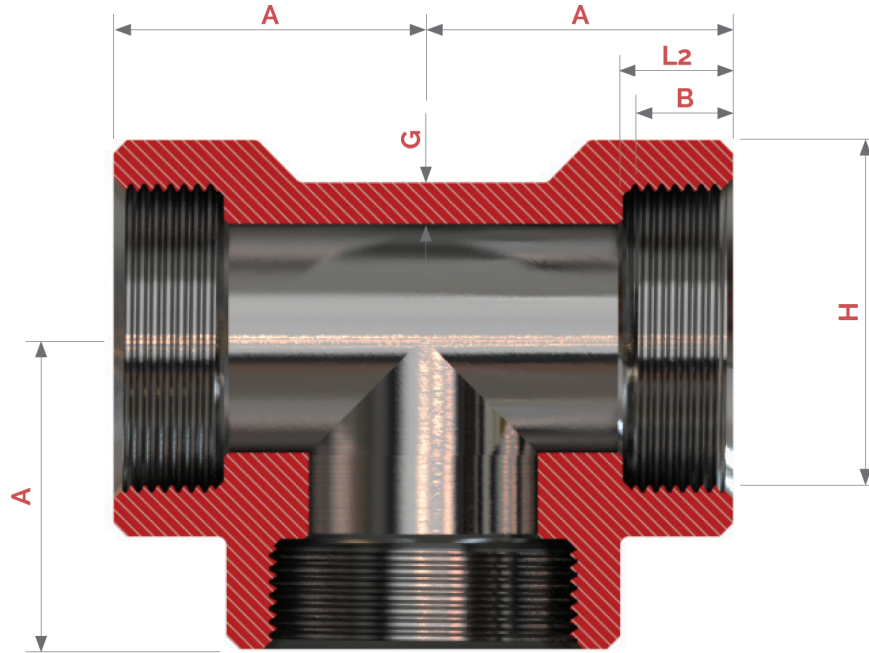

## Manufacturing Material

ASTM A182 TP GR F.304/L  
and F.316LS

All measures may change  
without prior notice

2000 lb.

DN	Ø	Comp. da Rosca		A	G	H
		B	L2			
6	1/8	6,4	6,7	21	3,18	22
8	1/4	8,1	10,2	21	3,18	22
10	3/8	9,1	10,4	25	3,18	25
15	1/2	10,9	13,6	28	3,18	33
20	3/4	12,7	13,9	33	3,18	38
25	1	14,7	17,3	38	3,68	46
32	1.1/4	17,0	18,0	44	3,89	56
40	1.1/2	17,8	18,4	51	4,01	62
50	2	19,0	19,2	60	4,27	75
65	2.1/2	23,6	28,9	76	5,61	92
80	3	25,9	30,5	86	5,99	109
100	4	27,7	33,0	106	6,55	146

## Manufacturing Material

ASTM A182 TP GR F.304/L  
and F.316LS

All measures may change  
without prior notice

**3000 lb.**

DN	Ø	Comp. da Rosca		A	G	H
		B	L2			
6	1/8	6,4	6,7	21	3,18	22
8	1/4	8,1	10,2	25	3,3	25
10	3/8	9,1	10,4	28	3,51	33
15	1/2	10,9	13,6	33	4,09	38
20	3/4	12,7	13,9	38	4,32	46
25	1	14,7	17,3	44	4,98	56
32	1.1/4	17,0	18,0	51	5,28	62
40	1.1/2	17,8	18,4	60	5,56	75
50	2	19,0	19,2	64	7,14	84
65	2.1/2	23,6	28,9	83	7,65	102
80	3	25,9	30,5	95	8,84	121
100	4	27,7	33,0	114	11,18	152