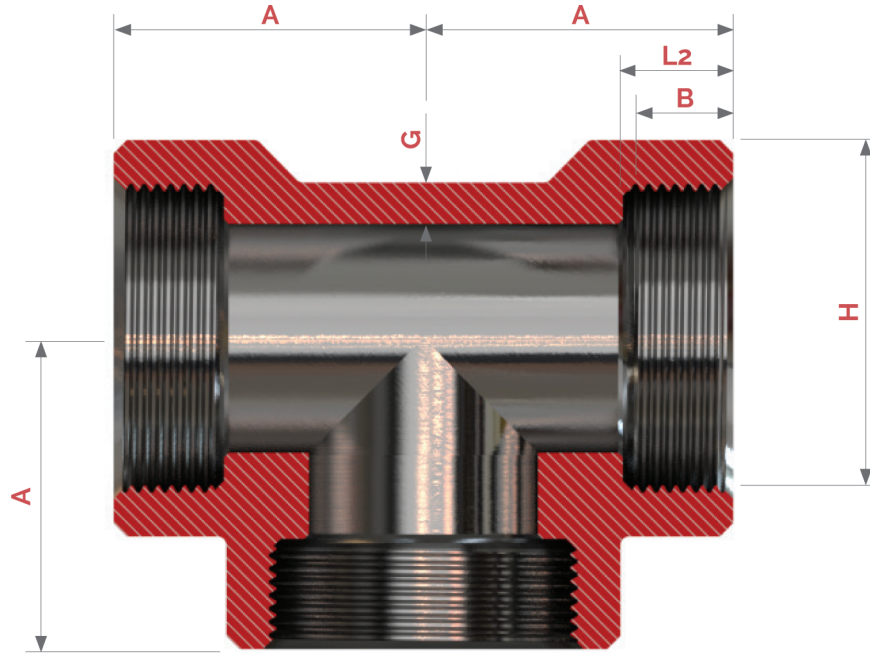

## Manufacturing Material

ASTM A182 TP GR F.304/L  
and F.316LS

All measures may change  
without prior notice

2000 lb.

DN	Ø	Comp. da Rosca		A	G	H
		B	L2			
6	1/8	6,4	6,7	21	3,18	22
8	1/4	8,1	10,2	21	3,18	22
10	3/8	9,1	10,4	25	3,18	25
15	1/2	10,9	13,6	28	3,18	33
20	3/4	12,7	13,9	33	3,18	38
25	1	14,7	17,3	38	3,68	46
32	1.1/4	17,0	18,0	44	3,89	56
40	1.1/2	17,8	18,4	51	4,01	62
50	2	19,0	19,2	60	4,27	75
65	2.1/2	23,6	28,9	76	5,61	92
80	3	25,9	30,5	86	5,99	109
100	4	27,7	33,0	106	6,55	146

### Discover our other product lines

Sanitary Fittings  
Threaded Fittings  
Tubular Fittings

Stainless Steel Flange  
Stainless Steel Pipes  
Sanitary Valves

**X-STEEL**

## Manufacturing Material

ASTM A182 TP GR F.304/L  
and F.316LS

All measures may change  
without prior notice

**3000 lb.**

DN	Ø	Comp. da Rosca		A	G	H
		B	L2			
6	1/8	6,4	6,7	21	3,18	22
8	1/4	8,1	10,2	25	3,3	25
10	3/8	9,1	10,4	28	3,51	33
15	1/2	10,9	13,6	33	4,09	38
20	3/4	12,7	13,9	38	4,32	46
25	1	14,7	17,3	44	4,98	56
32	1.1/4	17,0	18,0	51	5,28	62
40	1.1/2	17,8	18,4	60	5,56	75
50	2	19,0	19,2	64	7,14	84
65	2.1/2	23,6	28,9	83	7,65	102
80	3	25,9	30,5	95	8,84	121
100	4	27,7	33,0	114	11,18	152