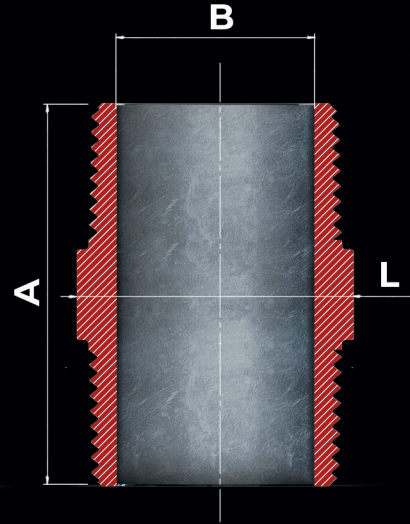

# Hexagonal Nipple

OD	A	B	L
1/8"	30,3	5,1	13,0
1/4"	32,0	7,9	15,0
3/8"	36,7	10,7	19,0
1/2"	41,7	14,9	22,0
3/4"	44,94	19,9	27,3
1"	48,1	26,0	35,3
1.1/4"	53,4	34,5	44,6
1.1/2"	55,5	39,9	50,6
2"	64,2	51,5	62,5
2.1/2"	76,0	64,4	78,0
3"	79,7	77,7	91,7
4"	85,7	102,5	118,0

**Manufacture Material**

Stainless Steel ASTM  
A351 CF8 (304)

**Extremity**

BSP 150#

All measures may change  
without prior notice