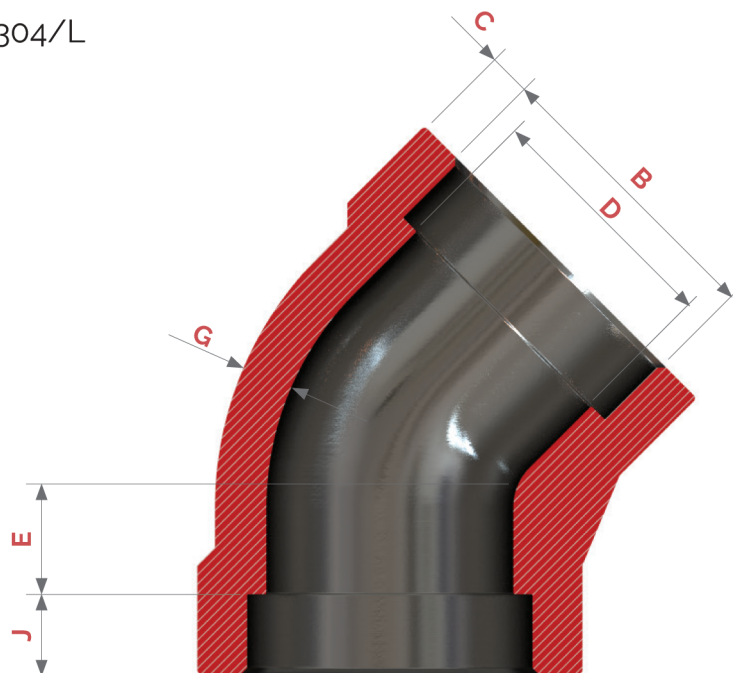

Discover our other product lines

Sanitary Fittings
Threaded Fittings
Tubular Fittings

Stainless Steel Flange
Stainless Steel Pipes
Sanitary Valves

X-STEEL

45° Elbow

Threaded Elbow

Manufacturing Material

ASTM A182 TP GR F.304/L
and F.316LS

All measures may change
without prior notice

9000 lb.

DN	Ø	B	C		D	A	G	G
			Padrão	Tam. min.				
15	1/2	21,8	9,35	8,18	6,4	15,5	7,47	9,5
20	3/4	27,2	9,78	8,56	11,1	19,0	7,82	12,5
25	1	33,9	11,38	9,96	15,2	20,5	9,09	12,5
32	1.1/4	42,7	12,14	10,62	22,8	22,5	9,7	12,5
40	1.1/2	48,8	12,7	11,12	28,0	25,5	10,15	12,5
50	2	61,2	13,84	12,12	38,2	28,5	11,07	16,0