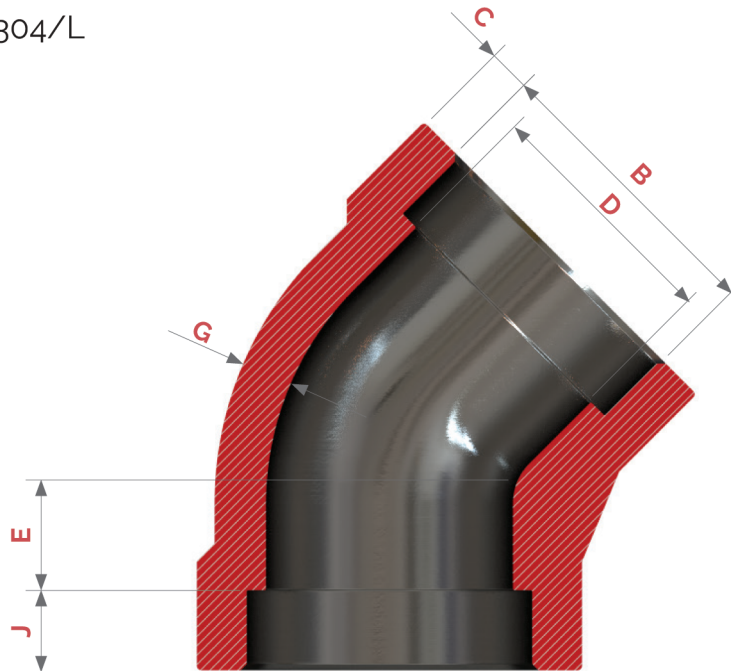

45° Elbow

Threaded Elbow

Manufacturing Material

ASTM A182 TP GR F.304/L
and F.316LS

All measures may change
without prior notice

3000 lb.

DN	Ø	B	C		D	A	G	G
			Padrão	Tam. min.				
6	1/8	10,8	3,18	3,1	6,9	8,0	2,41	9,5
8	1/4	14,2	3,78	3,3	9,3	8,0	3,02	9,5
10	3/8	17,6	4,01	3,5	12,6	8,0	3,20	9,5
15	1/2	21,8	4,67	4,09	15,8	11,0	3,73	9,5
20	3/4	27,2	4,9	4,27	21,0	13,0	3,91	12,5
25	1	33,9	5,69	4,98	26,7	14,0	4,55	12,5
32	1.1/4	42,7	6,07	5,28	35,1	17,5	4,85	12,5
40	1.1/2	48,8	6,35	5,54	40,9	20,5	5,08	16,0
50	2	61,2	6,93	6,04	52,5	25,5	5,54	16,0
65	2.1/2	73,9	8,76	7,67	62,7	28,5	7,01	16,0
80	3	89,8	9,52	8,3	78,0	32,0	7,62	16,0
100	4	115,2	10,69	9,35	102,3	41,0	8,56	19,0

Discover our other product lines

Sanitary Fittings
Threaded Fittings
Tubular Fittings

Stainless Steel Flange
Stainless Steel Pipes
Sanitary Valves

X-STEEL

45° Elbow

Threaded Elbow

Manufacturing Material

ASTM A182 TP GR F.304/L
and F.316LS

All measures may change
without prior notice

6000 lb.

DN	Ø	B	C		D	A	G	G
			Padrão	Tam. min.				
6	1/8	10,8	3,96	3,43	4,0	8,0	3,15	9,5
8	1/4	14,2	4,6	4,01	6,4	8,0	3,68	9,5
10	3/8	17,6	5,03	4,37	9,2	11,0	4,01	9,5
15	1/2	21,8	5,97	5,18	11,8	12,5	4,78	9,5
20	3/4	27,2	6,96	6,04	15,6	14,0	5,56	12,5
25	1	33,9	7,92	6,93	20,7	17,5	6,35	12,5
32	1.1/4	42,7	7,92	6,93	29,5	20,5	6,35	12,5
40	1.1/2	48,8	8,92	7,8	34,0	25,5	7,14	12,5
50	2	61,2	10,92	9,5	42,9	28,5	8,74	16,0