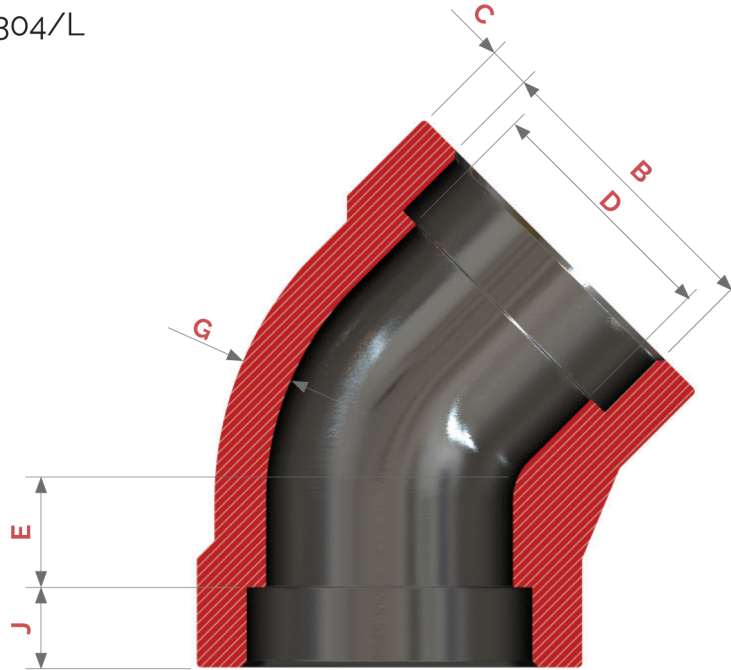

45° Elbow

Threaded Elbow

Manufacturing Material

ASTM A182 TP GR F.304/L
and F.316LS

All measures may change
without prior notice

3000 lb.

DN	Ø	B	C		D	A	G	G
			Padrão	Tam. min.				
6	1/8	10,8	3,18	3,1	6,9	8,0	2,41	9,5
8	1/4	14,2	3,78	3,3	9,3	8,0	3,02	9,5
10	3/8	17,6	4,01	3,5	12,6	8,0	3,20	9,5
15	1/2	21,8	4,67	4,09	15,8	11,0	3,73	9,5
20	3/4	27,2	4,9	4,27	21,0	13,0	3,91	12,5
25	1	33,9	5,69	4,98	26,7	14,0	4,55	12,5
32	1.1/4	42,7	6,07	5,28	35,1	17,5	4,85	12,5
40	1.1/2	48,8	6,35	5,54	40,9	20,5	5,08	16,0
50	2	61,2	6,93	6,04	52,5	25,5	5,54	16,0
65	2.1/2	73,9	8,76	7,67	62,7	28,5	7,01	16,0
80	3	89,8	9,52	8,3	78,0	32,0	7,62	16,0
100	4	115,2	10,69	9,35	102,3	41,0	8,56	19,0

Discover our other product lines

Sanitary Fittings
Threaded Fittings
Tubular Fittings

Stainless Steel Flange
Stainless Steel Pipes
Sanitary Valves

X-STEEL

45° Elbow

Threaded Elbow

Manufacturing Material

ASTM A182 TP GR F.304/L
and F.316LS

All measures may change
without prior notice

6000 lb.

DN	Ø	B	C		D	A	G	G
			Padrão	Tam. min.				
6	1/8	10,8	3,96	3,43	4,0	8,0	3,15	9,5
8	1/4	14,2	4,6	4,01	6,4	8,0	3,68	9,5
10	3/8	17,6	5,03	4,37	9,2	11,0	4,01	9,5
15	1/2	21,8	5,97	5,18	11,8	12,5	4,78	9,5
20	3/4	27,2	6,96	6,04	15,6	14,0	5,56	12,5
25	1	33,9	7,92	6,93	20,7	17,5	6,35	12,5
32	1.1/4	42,7	7,92	6,93	29,5	20,5	6,35	12,5
40	1.1/2	48,8	8,92	7,8	34,0	25,5	7,14	12,5
50	2	61,2	10,92	9,5	42,9	28,5	8,74	16,0